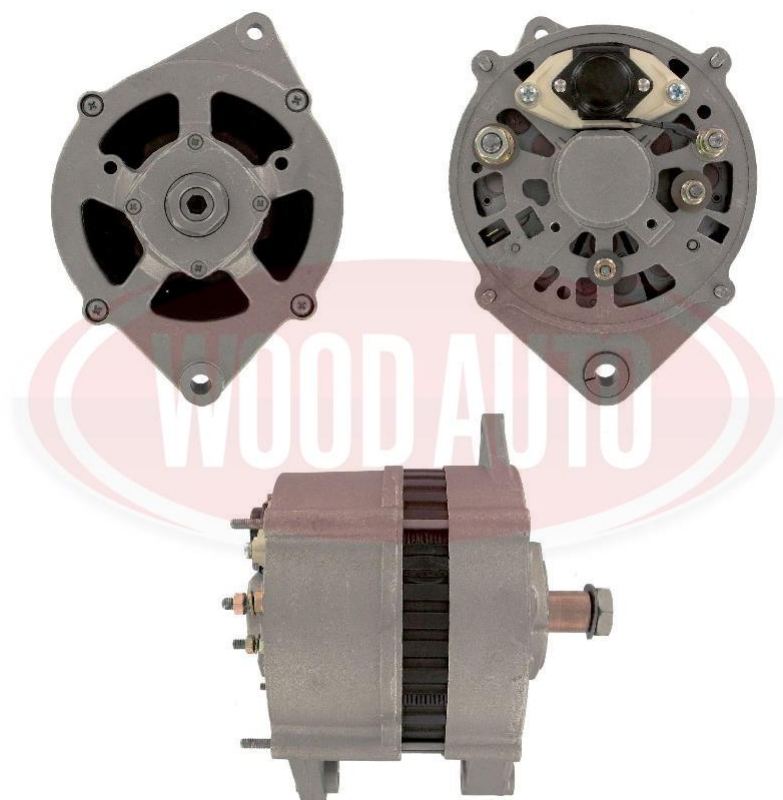

ALT20054

Alternator, 24V, 80A

Specification

Property	Value
Brand	Wood Auto
Voltage (V)	24
Amperage (A)	80
Rotation	CW
Pulley Type	Not fitted

Cross References (16)

OEM	OEM Reference
BOSCH	0120468140
BOSCH	0120468154
BOSCH	0986042350
BOSCH	4235
DAF	1516474R
DELCO	19070066
LUCAS	LRA02502

ALT20054

Alternator, 24V, 80A

OEM	OEM Reference
LUCAS	LRA2502
RENAULT	5001838198
RENAULT	5010306007
RENAULT	5010306710
RENAULT	5010306801
VALEO	437446
VALEO	437447
VALEO	566715
VALEO	600322